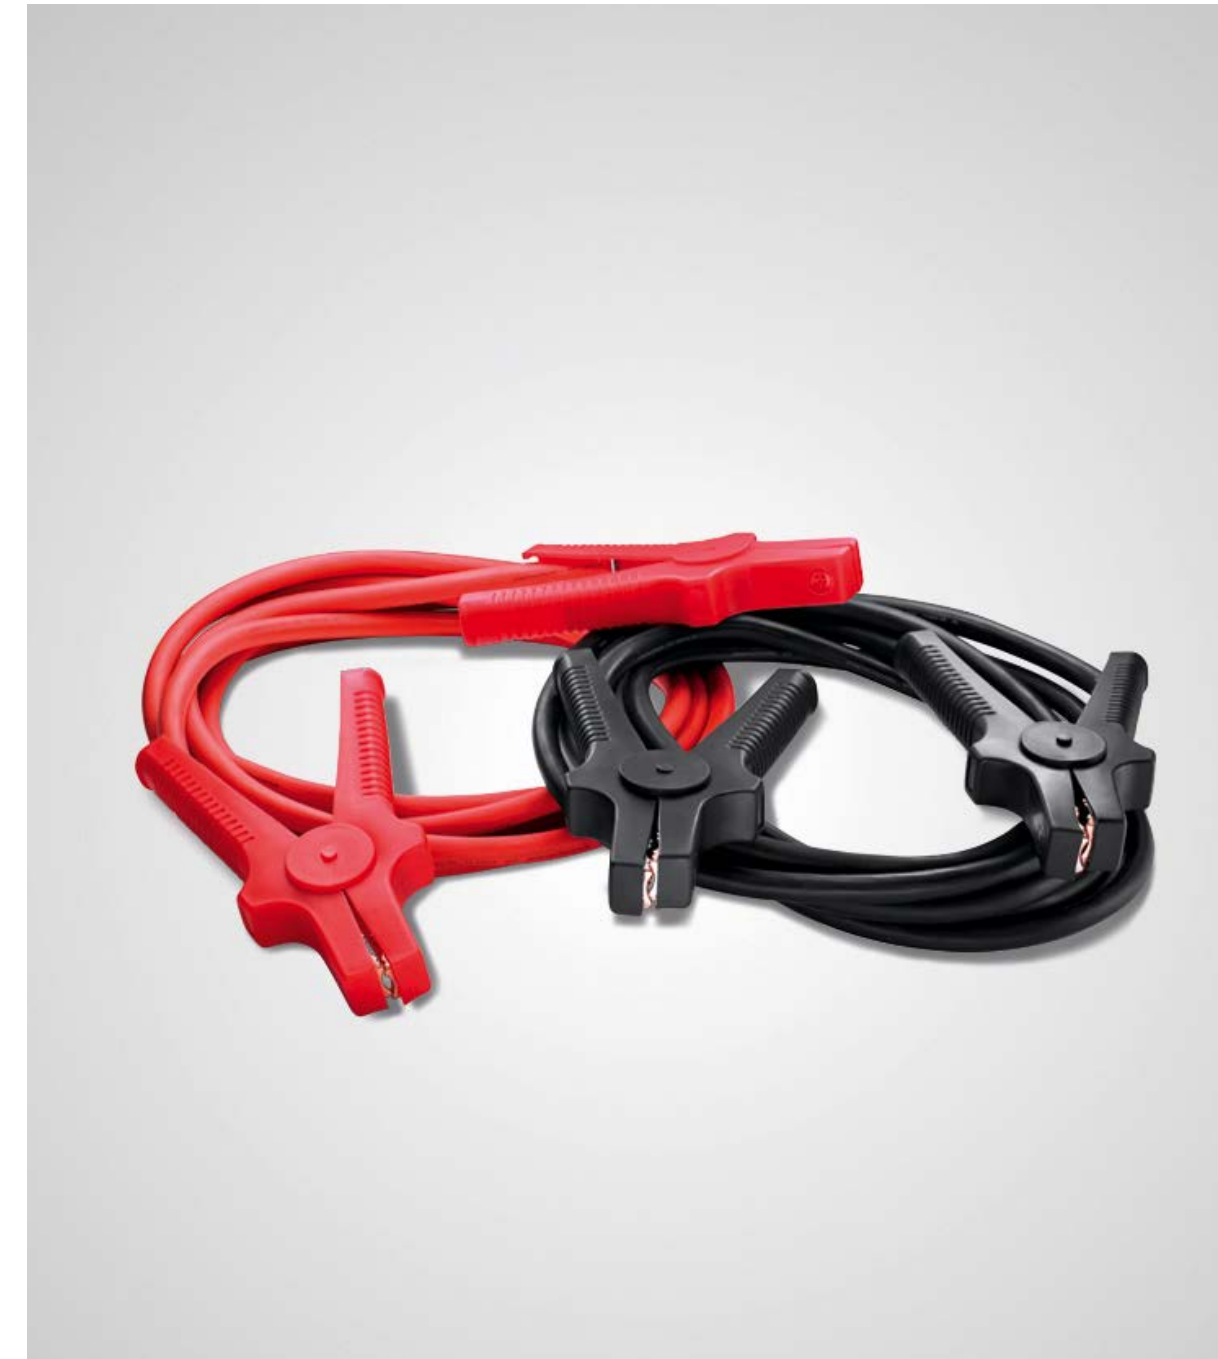

Middenarmsteun met koel-/opwarmbox

Koel-/opwarmbox voor eten en drinken die tevens dienstdoet als middenarmsteun achterin. Met leder bekleed deksel. Wordt gefixeerd met de middelste veiligheidsgordel en aangesloten op de 12V-aansluiting achterin. Ideaal voor lange ritten met familie of vrienden.